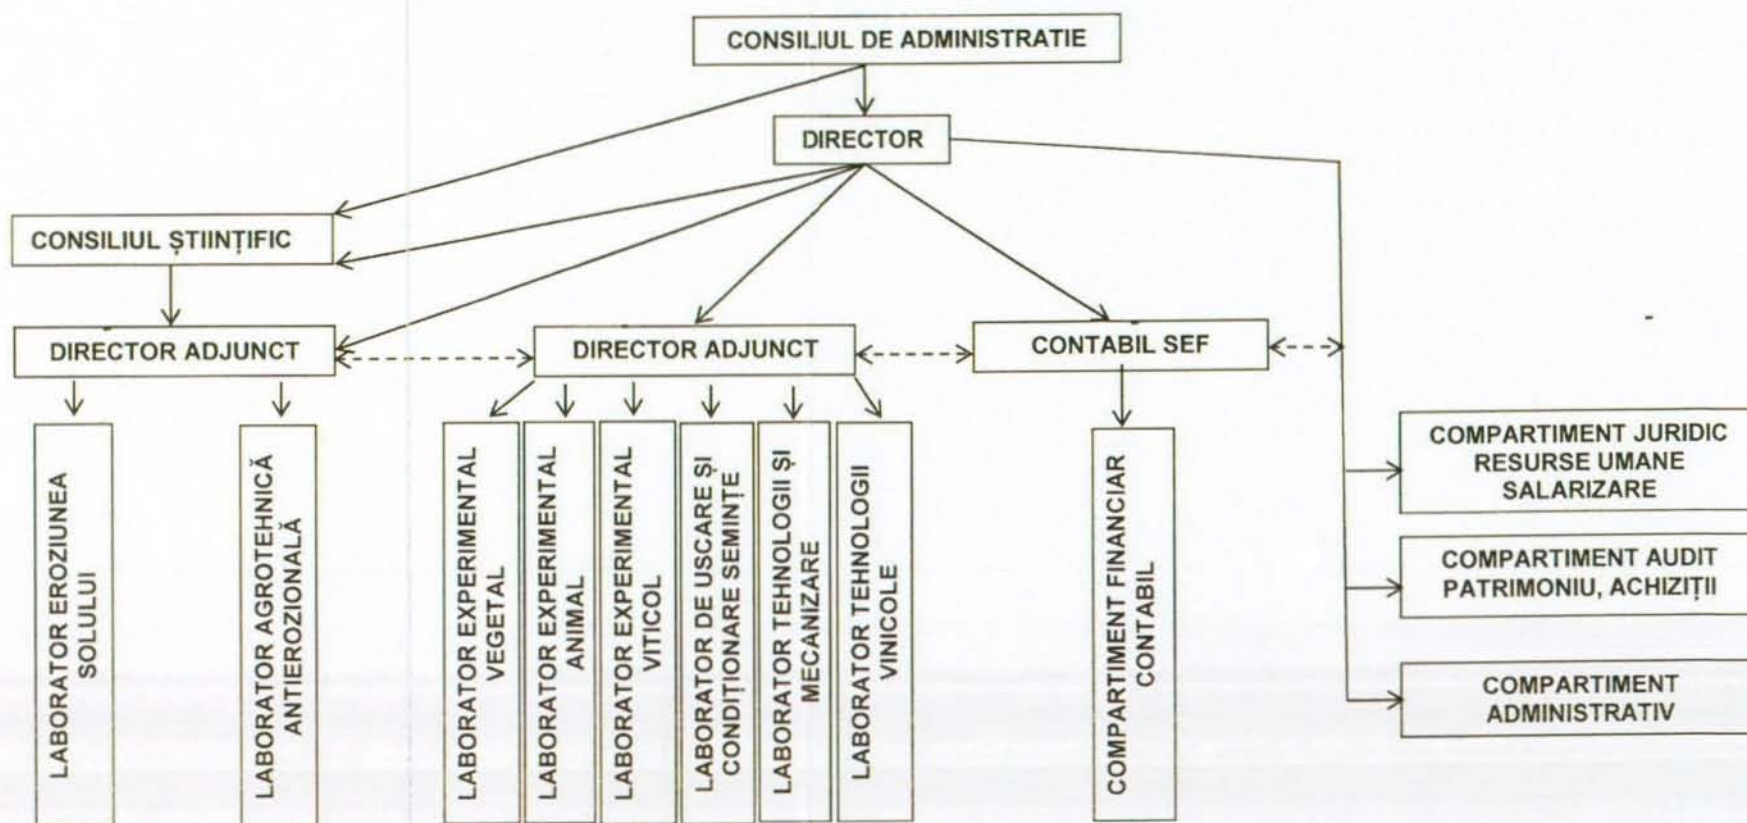

PROPUN A SE APROBA
DIRECTOR S.C.D.C.E.S. MM PERIENI
EC. DAMIAN DANIELA

nr. maxim de posturi: 85

SE APROBA
PREȘEDINTE ASAS
Prof. univ. emerit dr. inq. dr. hc. Valeriu Tabară

STRUCTURA ORGANIZATORICĂ A STAȚIUNII DE CERCETARE DEZVOLTARE PENTRU COMBATEREA EROZIUNII SOLULUI "MIRCEA MOȚOC" PERIENI
LA DATA DE 01.01.2021

DIRECTOR S.C.D.C.E.S. MM PERIENI
Ec. Damian Daniela

COMPARTIMENT JURIDIC RESURSE UMANE SALARIZARE
jr. Irimia Adela