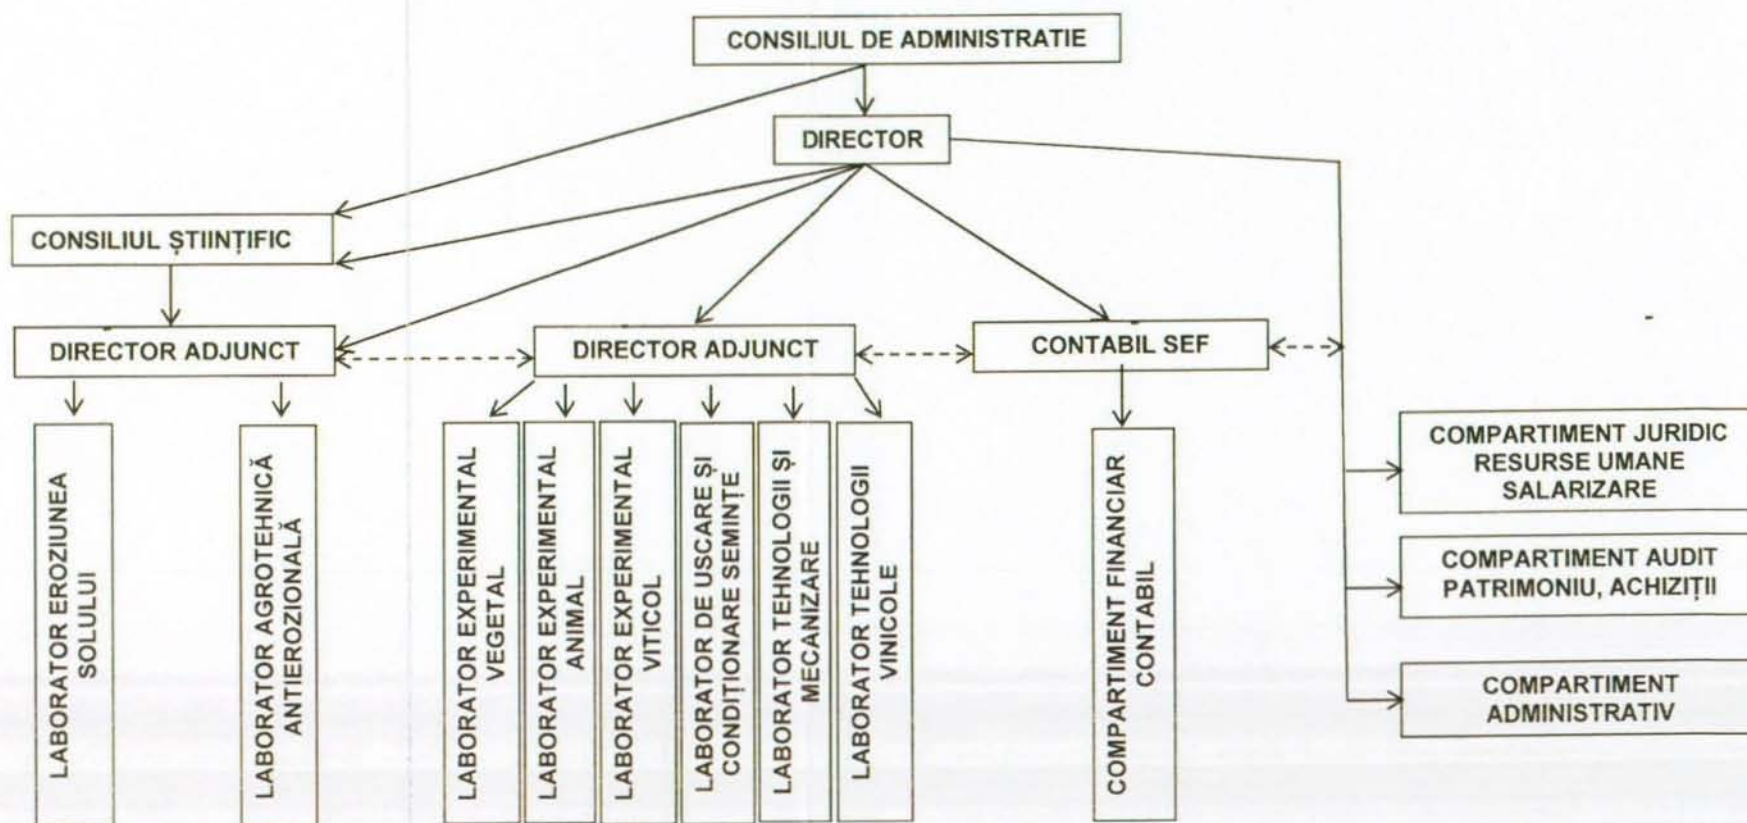

PROPUN A SE APROBA
DIRECTOR S.C.D.C.E.S. MM PERIENI
EC. DAMIAN DANIELA

nr. maxim de posturi: 85

SE APROBA
PREȘEDINTE ASAS
Prof. univ. emerit dr. inq. dr. hc. Valeriu Tabară

STRUCTURA ORGANIZATORICĂ A STAȚIUNII DE CERCETARE DEZVOLTARE PENTRU COMBATEREA EROZIUNII SOLULUI "MIRCEA MOȚOC" PERIENI
LA DATA DE 01.01.2021

DIRECTOR S.C.D.C.E.S. MM PERIENI
Ec. Damian Daniela

COMPARTIMENT JURIDIC RESURSE UMANE SALARIZARE
jr. Irimia Adela